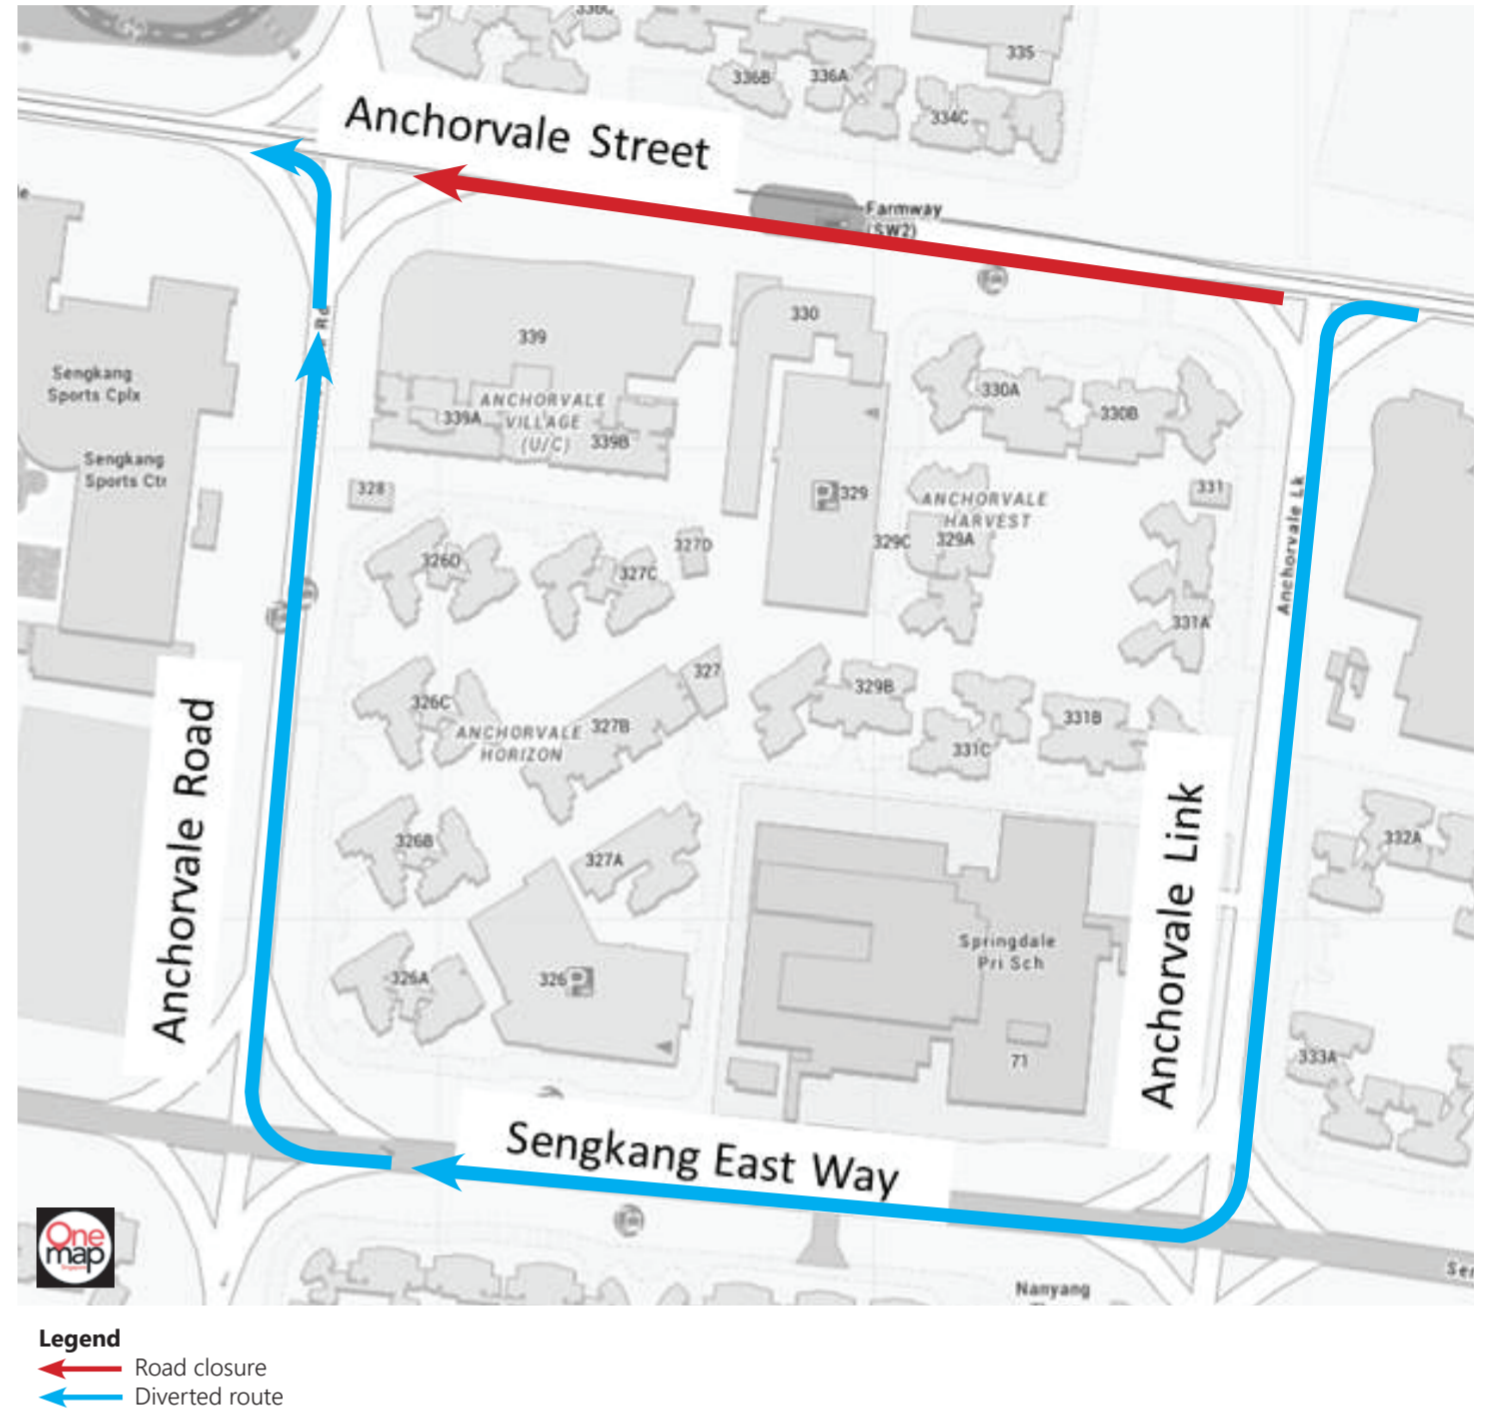

Maintenance Works At SW2 Farmway Station

12 May 2022
1.30am to 4.00am

We will be conducting maintenance works on the power system and will do our best to minimise the noise levels where possible.

Please note that a section of Anchorvale Street towards the direction of the Sengkang Sports Centre will also be closed from 1.00am to 5.00am.

We apologise for the inconvenience caused.

农道站 (SW2)
进行维修工作

2022年5月12日
凌晨1时30分至凌晨4时

我们将对电力系统进行定期维修，并尽量降低噪音，避免对您造成干扰。

前往盛港体育中心方向的安谷街部分路段，也将在凌晨1时至凌晨5时暂时关闭。

不便之处，敬请原谅。

**KERJA PENYELENGGARAAN
DI STESEN SW2 FARMWAY**

12 Mei 2022
1.30 pagi hingga 4.00 pagi

Kami akan menjalankan kerja-kerja penyelenggaraan pada sistem kuasa dan akan melakukan yang terbaik di mana mungkin demi mengurangkan tahap bunyi bising.

Sila ambil perhatian bahawa sebahagian daripada Anchorvale Street ke arah Pusat Sukan Sengkang juga akan ditutup dari 1.00 pagi hingga 5.00 pagi.